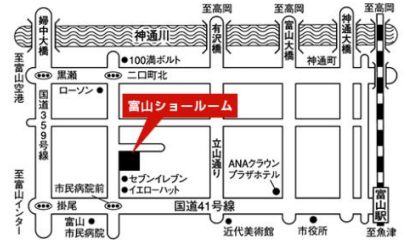

富山ショールーム

TEL : 076-491-5658
FAX : 076-491-4574

〒939-8271
富山県富山市
太郎丸西町2-6-1

※JR富山駅より車で15分・
登山インターより車で10分