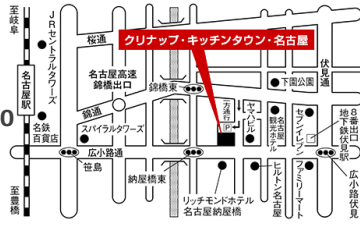

対象下記 12ショールーム

定休日 水曜日
営業時間 10:00~17:00

WEB予約はこちらから♪
<https://cleanup.jp/showroom>

クリナップ・キッチンタウン・名古屋 (名古屋ショールーム)

TEL : 052-212-4488
FAX : 052-212-4477

〒460-0003
愛知県名古屋市中区錦1-16-20
グリーンビルディング1階

※東山線・舞鶴線 伏見駅
8番出口より徒歩4分