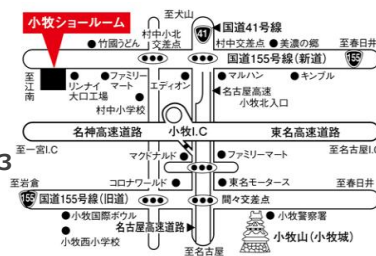

小牧ショールーム

TEL : 0587-94-2321
FAX : 0587-94-2322

〒480-0133
愛知県丹羽郡大口町替地3-13