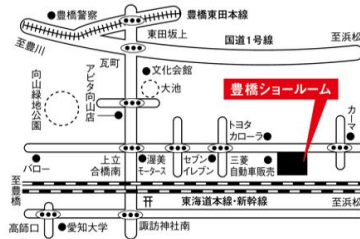

豊橋ショールーム

TEL : 0532-69-3188
FAX : 0532-69-3187

〒440-0853
愛知県豊橋市佐藤5-18-1

※豊橋駅からバスで15分、
佐藤西バス停前