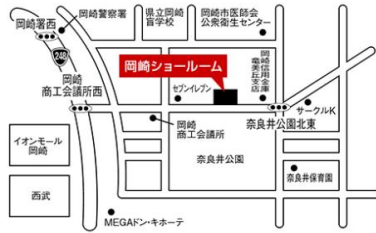

岡崎ショールーム

TEL : 0564-71-2915
FAX : 0564-71-2887

〒444-0875
愛知県岡崎市竜美西1-10-2