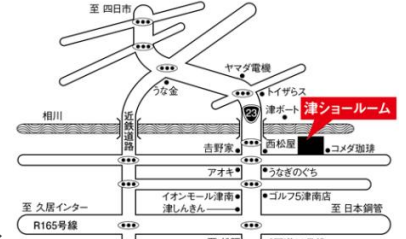

## 津ショールーム

TEL : 059-238-4660  
FAX : 059-238-3707

〒514-0817  
三重県津市高茶屋小森町  
大新田2892-50

※国道23号線三交バス、  
卸センター前下車、南へ徒歩5分