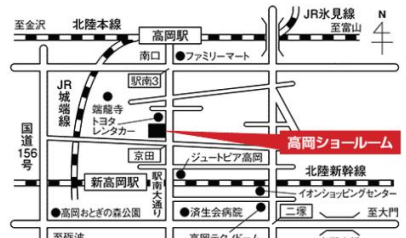

高岡ショールーム

TEL : 0766-27-7610
FAX : 0766-27-7615

〒933-0878
富山県高岡市東上関325

※高岡駅南口より徒歩10分
新高岡駅北口より徒歩10分