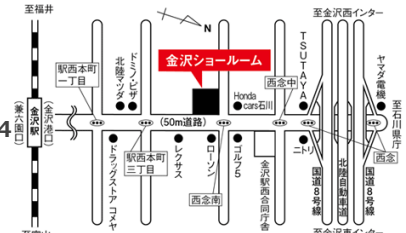

金沢ショールーム

TEL : 076-260-6055
FAX : 076-260-6089

〒920-0024
石川県金沢市西念4-18-24

※JR金沢駅より車で5分